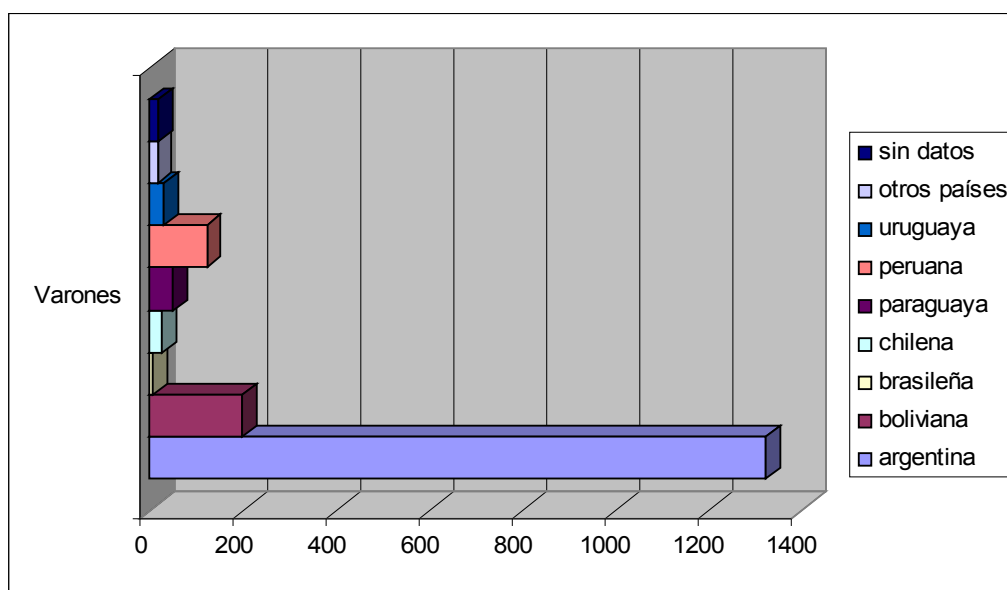

## Detenidos por edad según sexo

Grupos de edad	Mujeres	Varones	Totales	%
18 a 20	86	377	463	21,48
21 a 25	94	549	643	29,82
26 a 29	80	278	358	16,6
30 a 34	50	199	249	11,55
35 a 39	26	153	179	8,3
40 a 44	13	82	95	4,4
45 a 49	4	39	43	1,99
50 y más	8	32	40	1,85
Sin datos	5	81	86	3,98
<b>Total</b>	<b>366</b>	<b>1790</b>	<b>2156</b>	<b>100</b>
Modo edad	20 años	20 años		

*Universo: Juzgados Correccionales N° 1, 9 y 11.  
Turno mes de septiembre de 1995.*

	Promedio de horas de detención	Modo
<b>Mujeres</b>	6,75 horas	3 horas
<b>Varones</b>	7,54 horas	2 horas

## Detenidos por nacionalidad según sexo

Nacionalidad	Mujeres	%	Varones	%	Totales	%
argentina	272	74,32	1324	74	1596	74,02
boliviana	10	2,73	197	11	207	9,6
brasileña	16	4,37	6	0,33	22	1,02
chilena	3	0,82	27	1,51	30	1,39
paraguaya	39	10,66	49	2,74	88	4,08
peruana	18	4,92	122	6,81	140	6,49
uruguaya	7	1,91	30	1,67	37	1,71
otros países	1	0,27	16	0,89	17	0,79
sin datos	0	0	19	1,05	19	0,88
<b>Total</b>	<b>366</b>	<b>100</b>	<b>1790</b>	<b>100</b>	<b>2156</b>	<b>100</b>

*Universo: Juzgados Correccionales N° 1, 9 y 11.  
Turno mes de septiembre de 1995.*