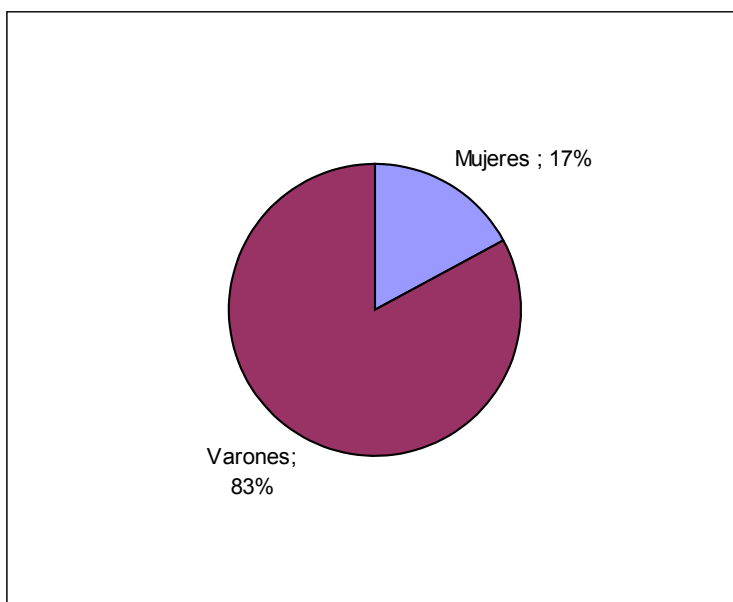

## Anexo estadístico

---

	<b>Nº de casos</b>	<b>%</b>
Mujeres	366	17
Varones	1790	83
<b>Total</b>	<b>2156</b>	<b>100</b>

*Universo: Juzgados Correccionales Nº 1, 9 y 11.  
Turno mes de septiembre de 1995.*

## Detenidos por edad según sexo

Grupos de edad	Mujeres	Varones	Totales	%
18 a 20	86	377	463	21,48
21 a 25	94	549	643	29,82
26 a 29	80	278	358	16,6
30 a 34	50	199	249	11,55
35 a 39	26	153	179	8,3
40 a 44	13	82	95	4,4
45 a 49	4	39	43	1,99
50 y más	8	32	40	1,85
Sin datos	5	81	86	3,98
<b>Total</b>	<b>366</b>	<b>1790</b>	<b>2156</b>	<b>100</b>
Modo edad	20 años	20 años		

*Universo: Juzgados Correccionales N° 1, 9 y 11.  
Turno mes de septiembre de 1995.*

	Promedio de horas de detención	Modo
<b>Mujeres</b>	6,75 horas	3 horas
<b>Varones</b>	7,54 horas	2 horas