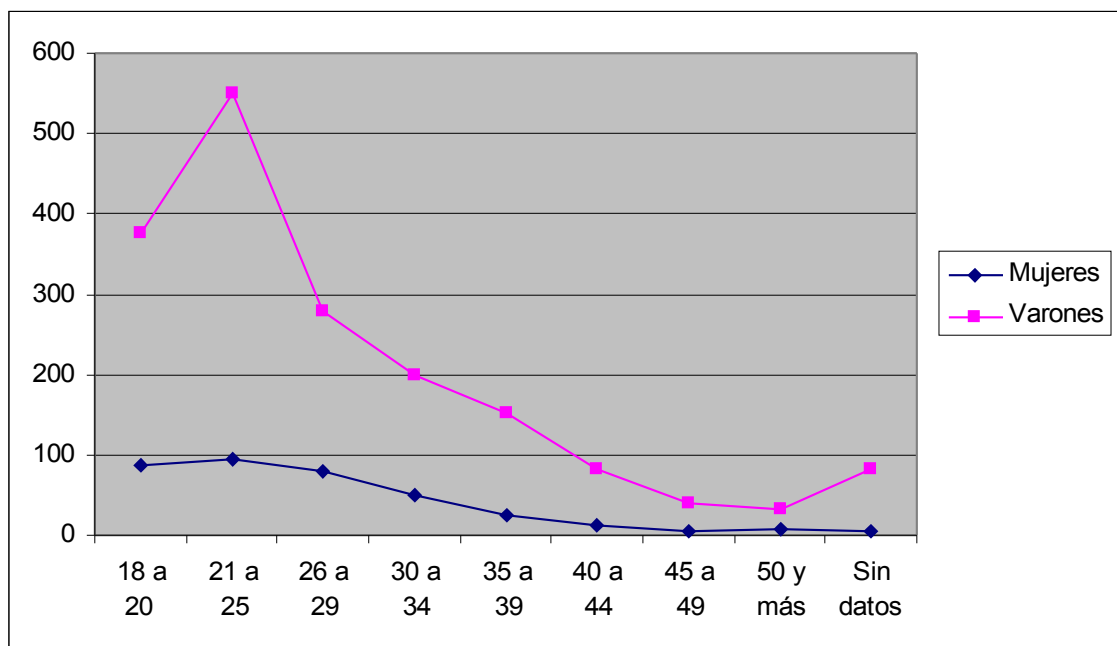

## Anexo estadístico

---

	<b>Nº de casos</b>	<b>%</b>
Mujeres	366	17
Varones	1790	83
<b>Total</b>	<b>2156</b>	<b>100</b>

*Universo: Juzgados Correccionales Nº 1, 9 y 11.  
Turno mes de septiembre de 1995.*

## Detenidos por edad según sexo

Grupos de edad	Mujeres	Varones	Totales	%
18 a 20	86	377	463	21,48
21 a 25	94	549	643	29,82
26 a 29	80	278	358	16,6
30 a 34	50	199	249	11,55
35 a 39	26	153	179	8,3
40 a 44	13	82	95	4,4
45 a 49	4	39	43	1,99
50 y más	8	32	40	1,85
Sin datos	5	81	86	3,98
<b>Total</b>	<b>366</b>	<b>1790</b>	<b>2156</b>	<b>100</b>
Modo edad	20 años	20 años		

*Universo: Juzgados Correccionales N° 1, 9 y 11.  
Turno mes de septiembre de 1995.*

	Promedio de horas de detención	Modo
<b>Mujeres</b>	6,75 horas	3 horas
<b>Varones</b>	7,54 horas	2 horas