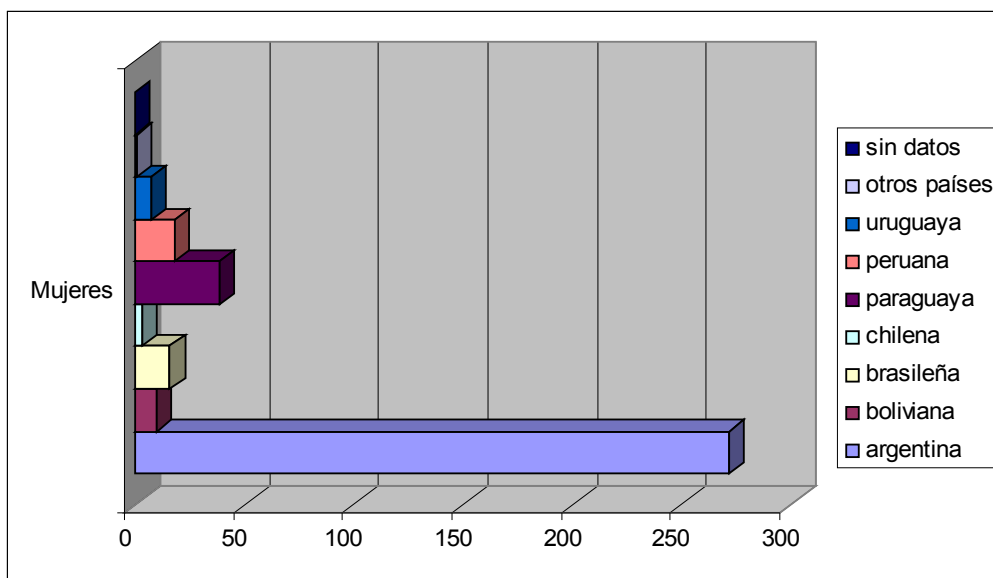

## Detenidos por edad según sexo

Grupos de edad	Mujeres	Varones	Totales	%
18 a 20	86	377	463	21,48
21 a 25	94	549	643	29,82
26 a 29	80	278	358	16,6
30 a 34	50	199	249	11,55
35 a 39	26	153	179	8,3
40 a 44	13	82	95	4,4
45 a 49	4	39	43	1,99
50 y más	8	32	40	1,85
Sin datos	5	81	86	3,98
<b>Total</b>	<b>366</b>	<b>1790</b>	<b>2156</b>	<b>100</b>
Modo edad	20 años	20 años		

*Universo: Juzgados Correccionales N° 1, 9 y 11.  
Turno mes de septiembre de 1995.*

	Promedio de horas de detención	Modo
<b>Mujeres</b>	6,75 horas	3 horas
<b>Varones</b>	7,54 horas	2 horas

## Detenidos por nacionalidad según sexo

Nacionalidad	Mujeres	%	Varones	%	Totales	%
argentina	272	74,32	1324	74	1596	74,02
boliviana	10	2,73	197	11	207	9,6
brasileña	16	4,37	6	0,33	22	1,02
chilena	3	0,82	27	1,51	30	1,39
paraguaya	39	10,66	49	2,74	88	4,08
peruana	18	4,92	122	6,81	140	6,49
uruguaya	7	1,91	30	1,67	37	1,71
otros países	1	0,27	16	0,89	17	0,79
sin datos	0	0	19	1,05	19	0,88
<b>Total</b>	<b>366</b>	<b>100</b>	<b>1790</b>	<b>100</b>	<b>2156</b>	<b>100</b>

*Universo: Juzgados Correccionales N° 1, 9 y 11.  
Turno mes de septiembre de 1995.*